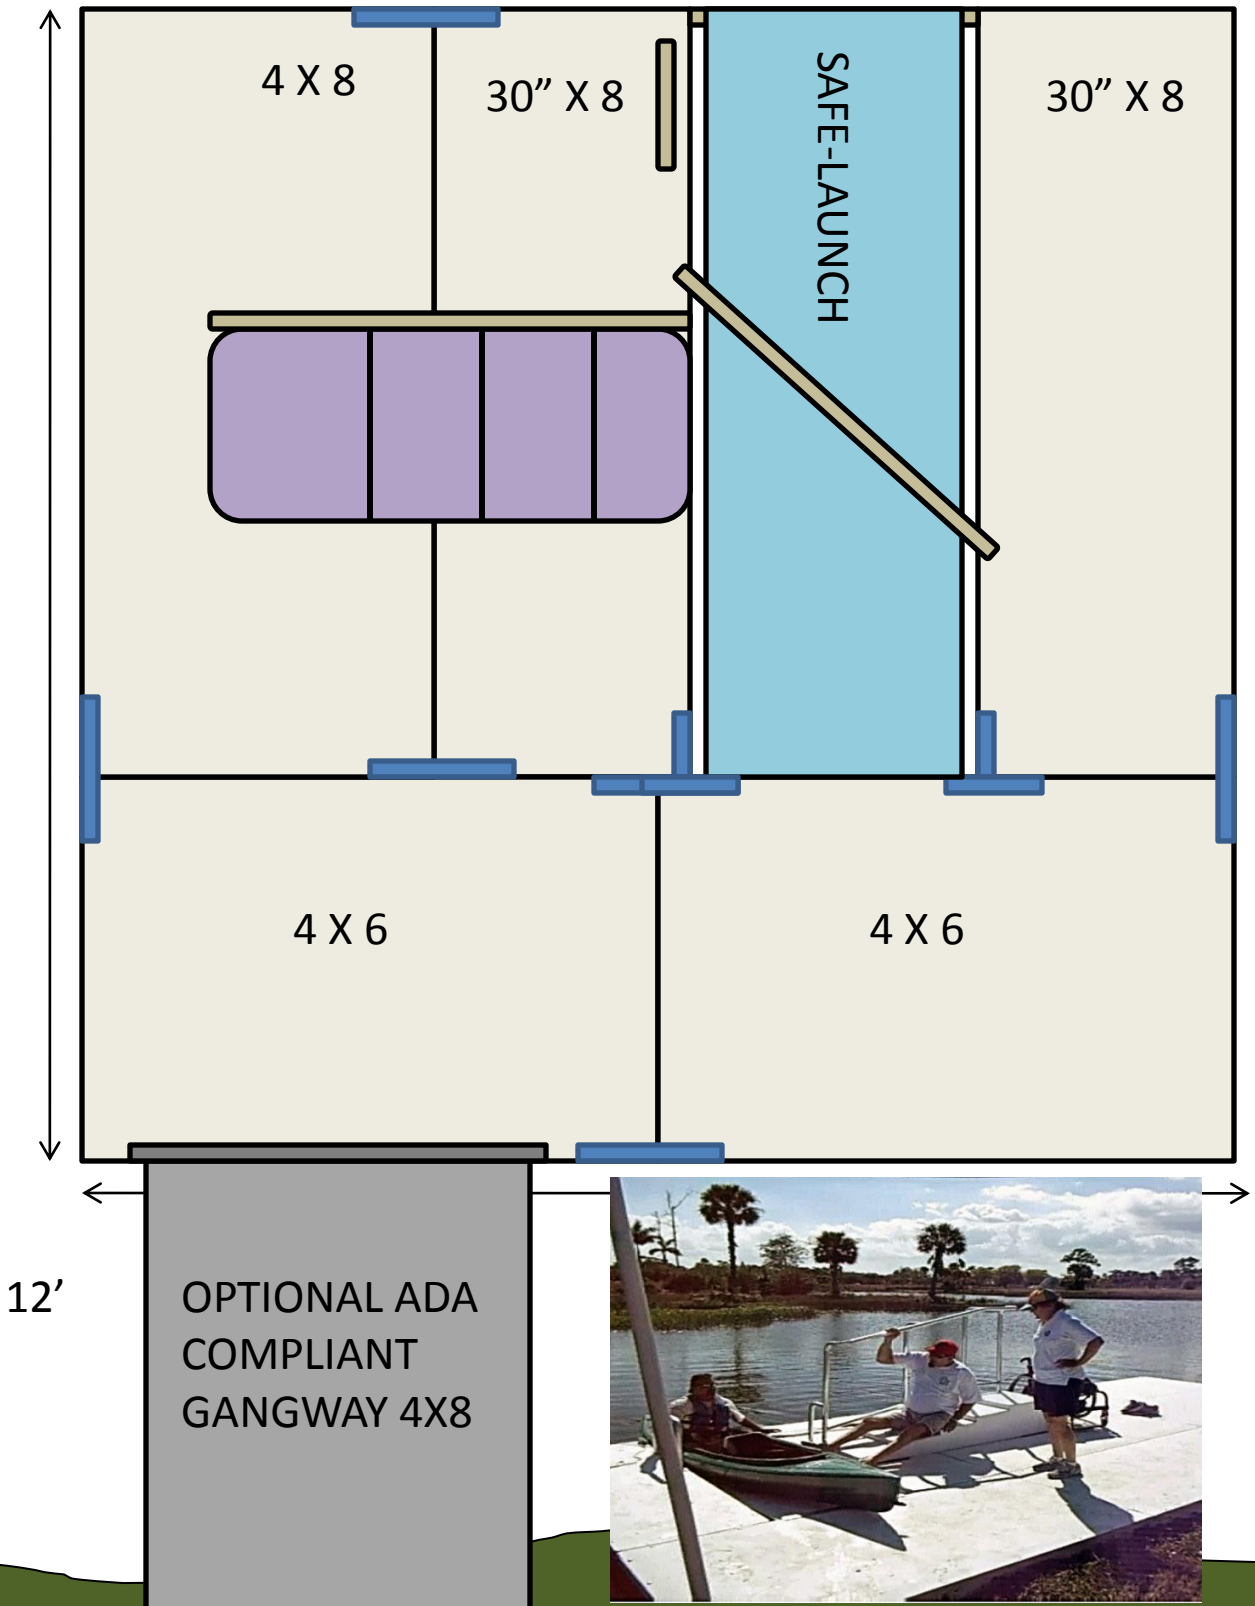

ADA COMPLIANT 12 X 12 KAYAK DOCK LAUNCH

NON ADA: \$4694.00

ADA: \$6481.00